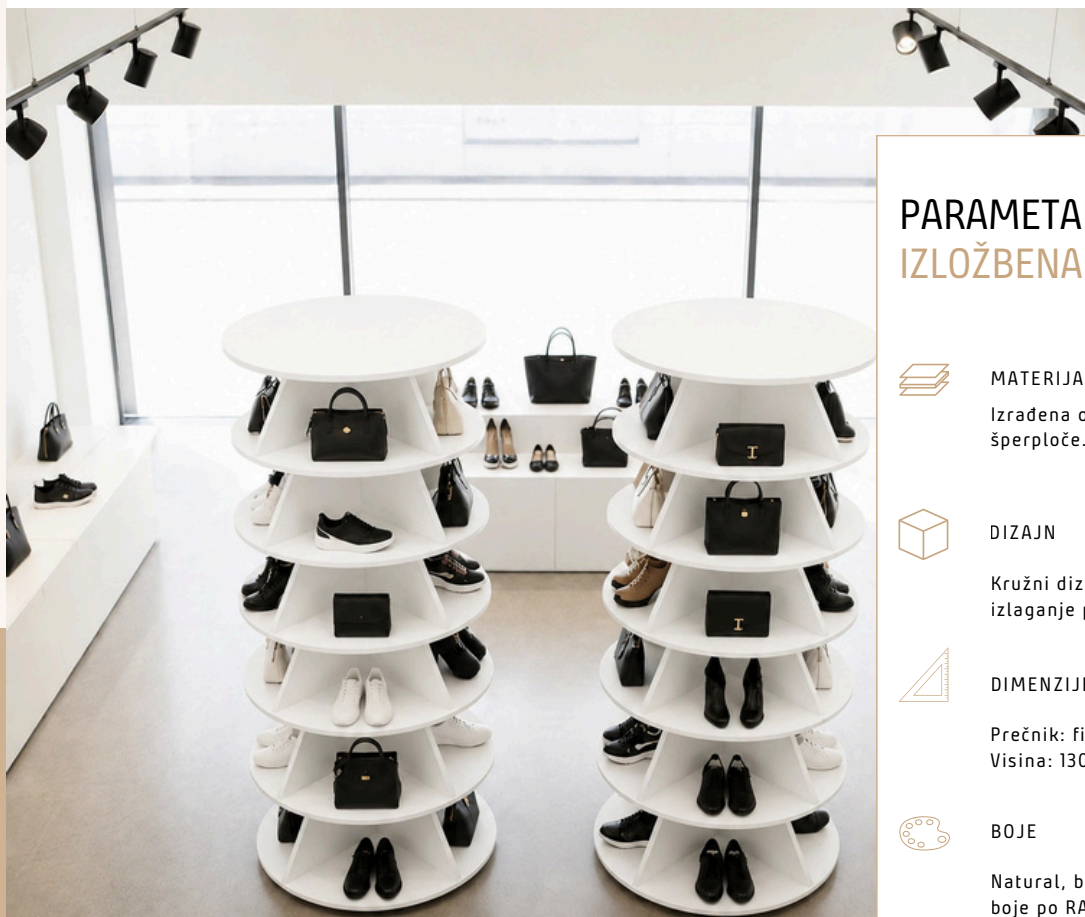

PARAMETARSKA IZLOŽBENA POLICA

MATERIJAL

Izrađena od kvalitetne brezove šperploče.

DIZAJN

Kružni dizajn za pregledno izlaganje proizvoda.

DIMENZIJE

Prečnik: fi 60 cm
Visina: 130,4 cm

BOJE

Natural, bela, crna, braon i akrilne boje po RAL-u.

Cene i dodatne specifikacije dostupne su na upit.

NAMEŠTAJ
PARAMETRIC

PARAMETARSKA POLICA ZA RADNJE

MATERIJAL

Izrađena od kvalitetne brezove šperploče.

DIZAJN

Kružni višespratni dizajn za izlaganje proizvoda.

DIMENZIJE

Prečnik: fi 60 cm
Visina: 130,4 cm