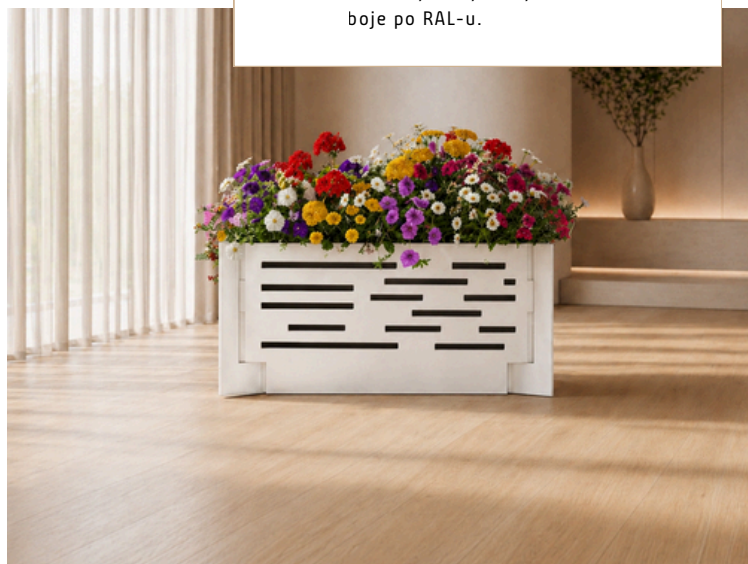

BOJE

Natural, bela, crna, braon i akrilne boje po RAL-u.